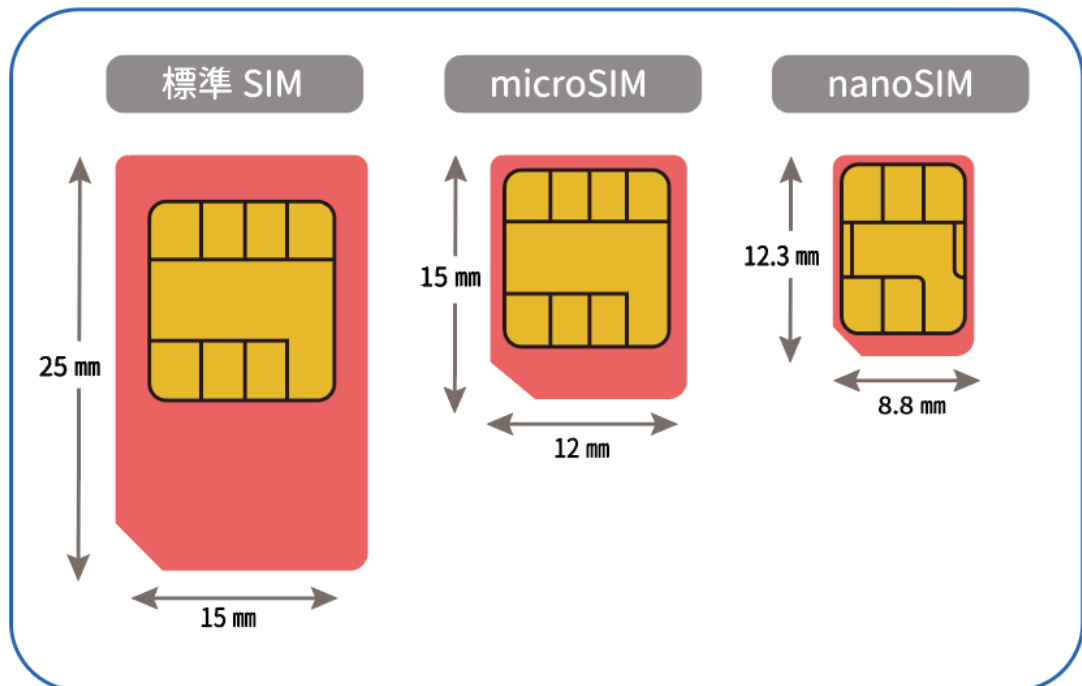

やさしいみまもり利用者様

SIM カードに関するご案内

標記の件につきまして、当社にてご提供している Wi-Fi 機器を引き続きご利用される際の SIM カードサイズについてご案内です。

【SIM カードのサイズについて】

SIM カードのサイズは、「標準」、「micro」、「nano」の 3 種類あります。

- ・標準サイズ・・・25mm×15mm
- ・Micro サイズ・・・15mm×12mm
- ・Nano サイズ・・・12.3mm×8.8mm

SIM カードのサイズ

SIM カードの形状はご利用端末によって異なりますが、「3in1(スリーインワン)SIM」をご選択いただければ、どの端末にも対応可能です。

3in1(スリーインワン)SIM は標準 SIM、micro(マイクロ)SIM、nano(ナノ)SIM の 3 サイズに対応しています。
ご利用の端末にあわせて、それぞれのサイズに切り離してご利用頂けます。

【3in1(スリーインワン)SIM をご選択いただけない場合のカードサイズに関して】
こちらから提供している Wi-Fi 機器をそのままご利用の場合は以下をご選択ください。

・黒色ルーター

・白色ルーター

- ・白色ルーター Micro サイズ・・・15mm×12mm
- ・黒色ルーター Nano サイズ・・・12.3mm×8.8mm

上記サイズとなります。お間違いのないようご注意ください。

※SIMカードがお手元に届きましたら、初期設定などは弊社にて対応いたします。
また、パスワード等記載のSIMカード台紙、弊社で提供している元のSIMカードは破棄しないようお願いいたします。